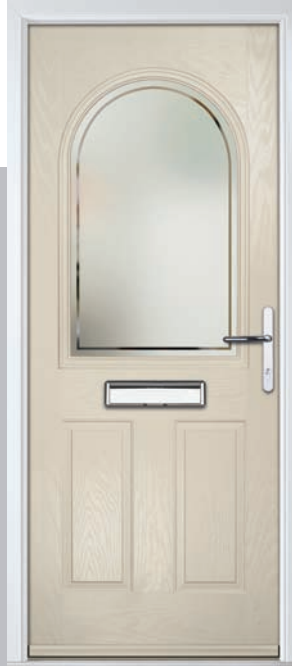

Turnberry

11Grid

Door Colour: **Nimbus**
Door Glass: **Bloomsbury**

Door Colour: **Sage**
Door Glass: **Tranquility Zinc**

Door Colour: **Clotted Cream**
Door Glass: **Victorian Border**

Door Colour: **Agate Grey**
Door Glass: **Renaissance Black**