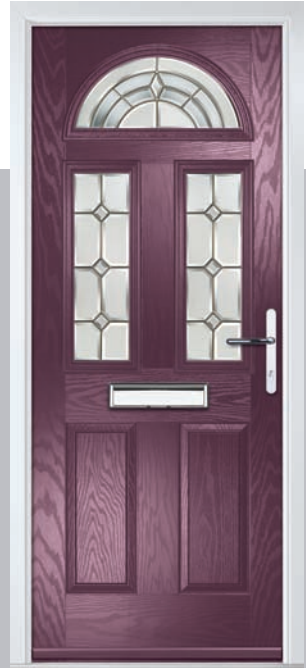

TRADITIONAL

ORIGINAL®
Trending
Colours

Portruth
Option