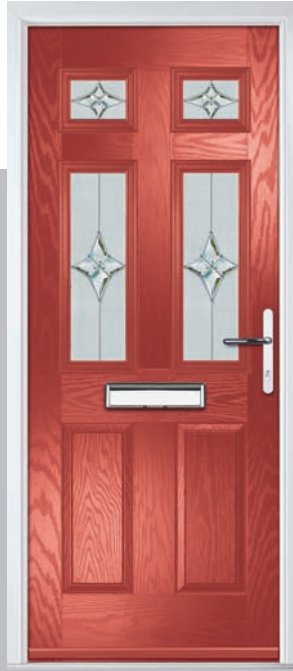

Troon

Muirfield

Solid

Door Colour: **Very Berry**
Door Glass: **Prestige**

Door Colour: **Cotswold**
Door Glass: **Hathaway**

Door Colour: **Bolero**
Door Glass: **Bloomsbury**

Door Colour: **Anthracite Grey**
Door Glass: **Milan**