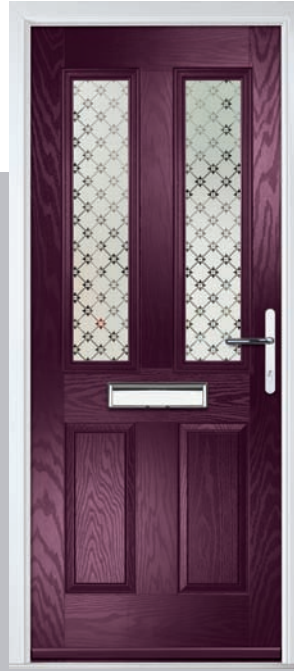

Door Colour: Very Berry
Door Glass: Belgravia